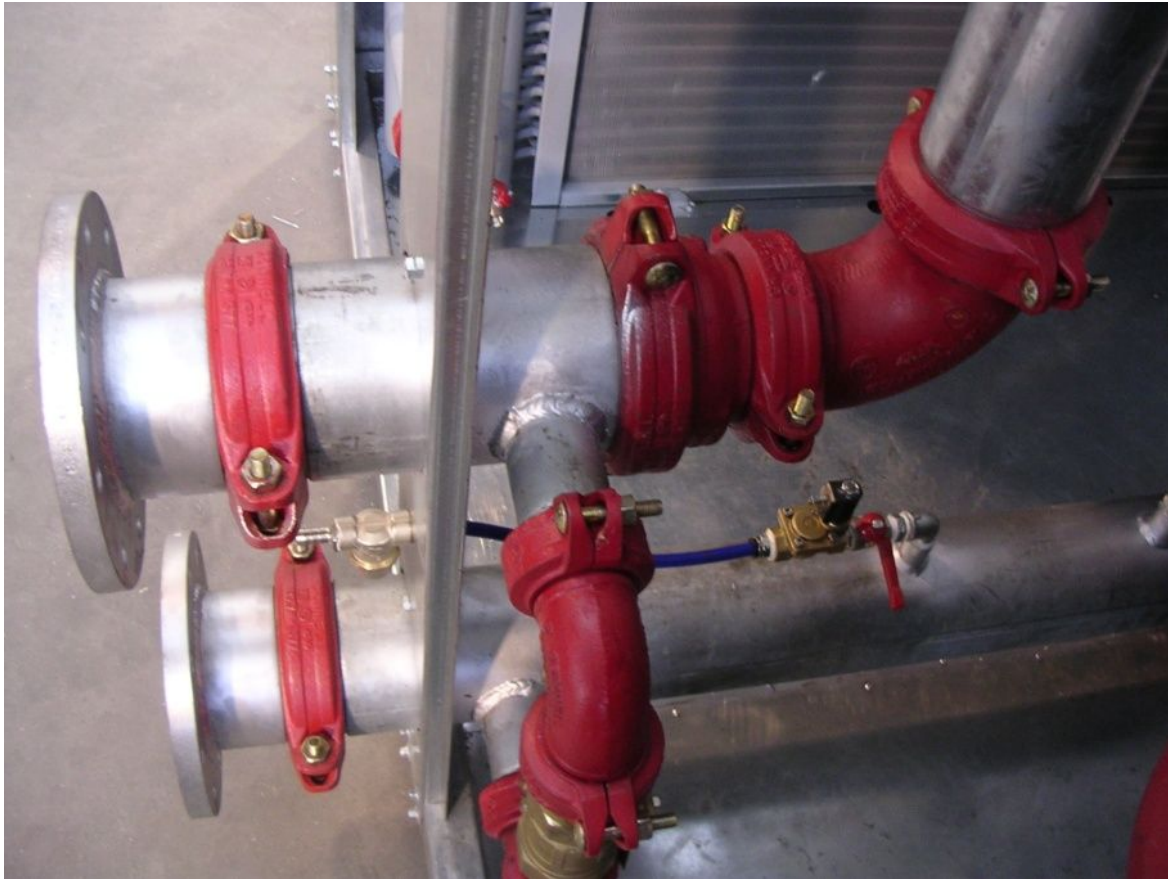

# Основні переваги BRW

- Насосна станція всередині рами
- Автоматична подача води
- Електрична панель вбудована
- Алюмінієвий повітряний фільтр
- Додаткова камера з автоматичним відновленням води
- Обробка води для збереження чистоти теплообмінника

Централізована відвідна труба для автоматичного відведення надлишкової води

Максимально укомплектована та зручна для керування електрична панель.

Вбудована насосна станція із зручним доступом

Автоматична подача  
води

Алюмінієвий повітряний фільтр легкодоступний для сушки та чищення

Легкий доступ всередину для  
обслуговування та сервісу  
комплектуючих.