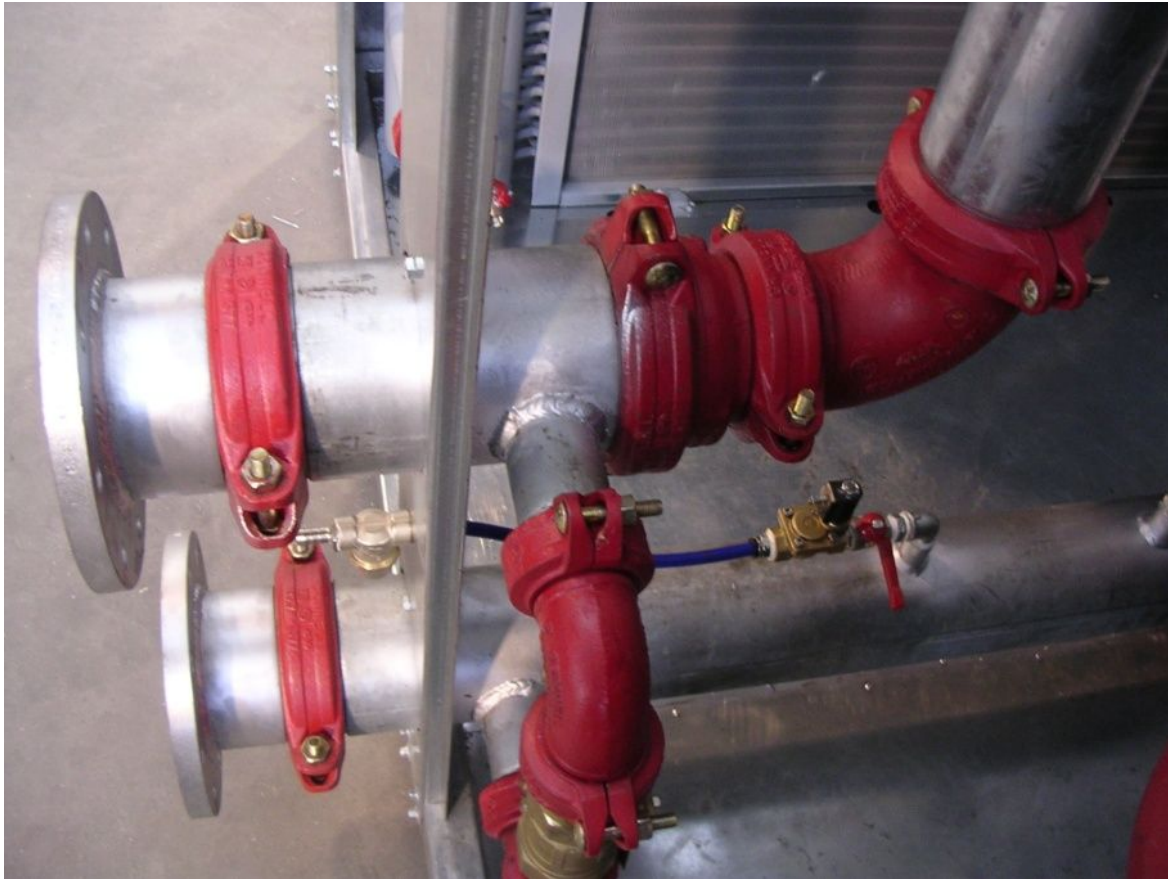

Батарея Industrial frigo
інтенсивного повітряного
охолодження серії BRW

Основні переваги BRW

- Насосна станція всередині рами
- Автоматична подача води
- Електрична панель вбудована
- Алюмінієвий повітряний фільтр
- Додаткова камера з автоматичним відновленням води
- Обробка води для збереження чистоти теплообмінника

Централізована відвідна труба для автоматичного відведення надлишкової води

Максимально укомплектована та зручна для керування електрична панель.

Вбудована насосна станція із зручним доступом

Автоматична подача
води

Алюмінієвий повітряний фільтр легкодоступний для сушки та чищення

Легкий доступ всередину для
обслуговування та сервісу
комплектуючих.